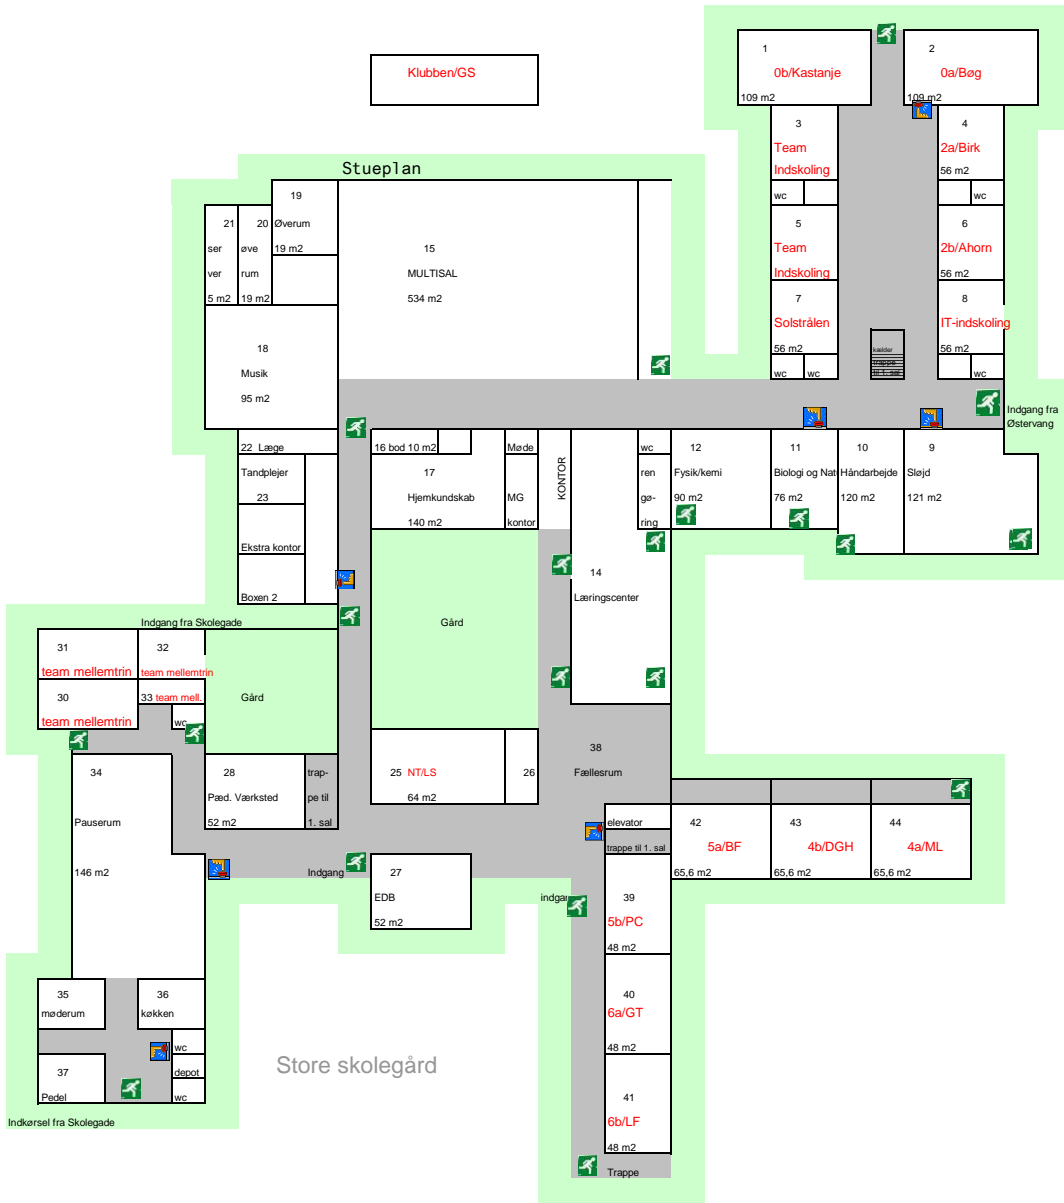

# LØJT KIRKEBY SKOLE

- = gange/fællesarealer
- = Stueplan
- = 1. etage
- = 2. etage
- = Alarmknop
- = Udgang
- = Udgang