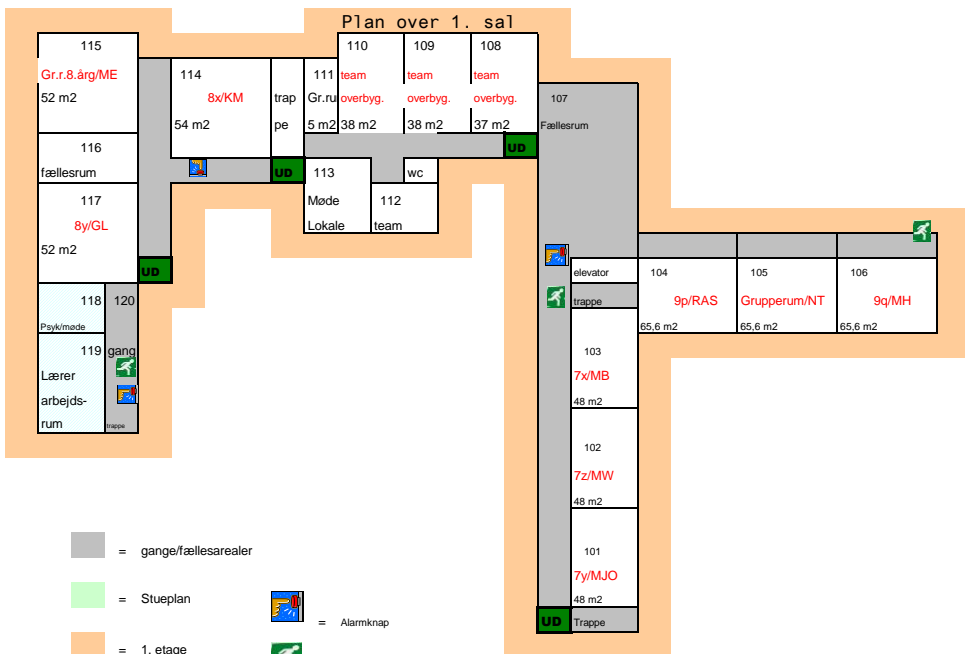

# LØJT KIRKEBY SKOLE

- = gange/fællesarealer
- = Stueplan
- = 1. etage
- = 2. etage
- = Alarmknop
- = Udgang
- = Udgang