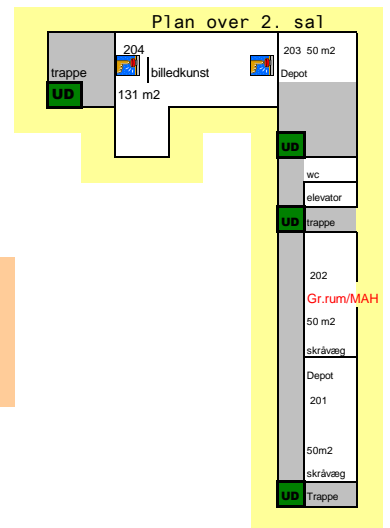

# LØJT KIRKEBY SKOLE

- = gange/fællesarealer
- = Stueplan
- = 1. etage
- = 2. etage
- = Alarmknop
- = Udgang
- = Udgang