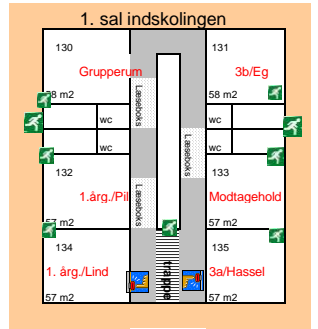

# LØJT KIRKEBY SKOLE

- = gange/fællesarealer
- = Stueplan
- = 1. etage
- = 2. etage
- = Alarmknop
- = Udgang
- = Udgang